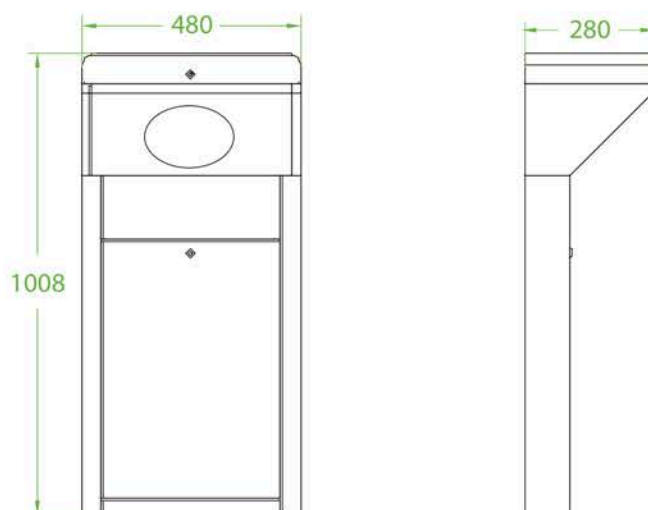

Спецификация

Питание		AC 220В
Потребляемая мощность	Открытие	18 Вт
	Ожидание	6 Вт
Рабочая температура		-28 °С - 60 °С
Влажность		5%-80%
Установка		Внутренняя / наружная (под навесом)
Скорость прохода	RFID	макс. 30 чел./мин.
	отпечаток пальца	макс. 25 чел./мин.
Ширина прохода, мм		500
Размер, мм (ДхШхВ)		480 x 280 x 1008
Размер упаковки, мм (ДхШхВ)		525 x 325 x 1020
Вес нетто, кг		31
Вес брутто, кг		45
Светодиодный индикатор		есть
Материал корпуса		нержавеющая сталь SUS304
Материал крышки		нержавеющая сталь SUS304
Материал барьера		нержавеющая сталь SUS304
Движение барьера		Вращение
Аварийный режим		есть
Уровень безопасности		средний
Наработка на отказ		1 млн. проходов
Опции		счетчик, корпус из стали SUS316, ДУ

Размеры (мм)

Официальное представительство "ZKTECO CO.,LTD" в России и СНГ: Тел. +7 (495) 132-31-33.
107078, г. Москва, ул. Новорязанская, д.18, стр. 5.
www.zkteco.ru www.zkteco.com