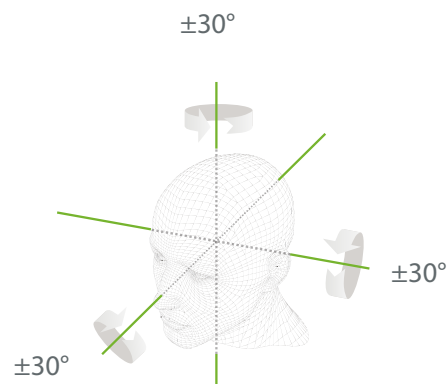

## Функции

- Распознавание лиц Visible Light
- Антиспуфинговый алгоритм против поддельных идентификаций
- 2,8-дюймовый сенсорный экран
- Регулируемая яркость экрана
- Изысканный и компактный, простой в установке. Настольная и настенная установка
- Несколько языков интерфейса

## Распознавание на расстоянии 2 м и широкий угол положения

В отличие от оборудования других фирм, терминалы ZKTeco способны идентифицировать лицо при угле  $\pm 30^\circ$  по всем осям относительно камеры терминала