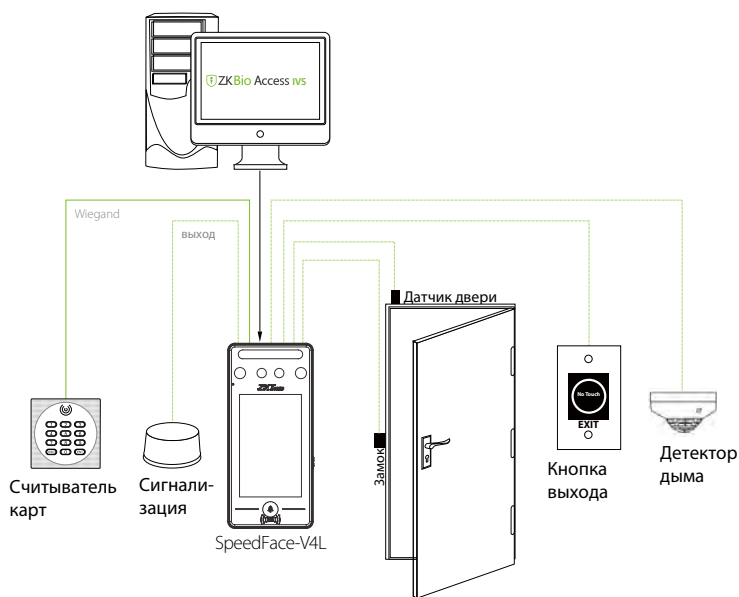

Технические характеристики

Дисплей	TFT 4" сенсорный
Память шаблонов лиц	800
Память шаблонов ладоней	800
Память RFID карт	1 000
Журнал событий	150 000
ОС	Linux
Стандартные функции	Идентификационная карта, ADMS, вход Т9, летнее время, камера, 9-значный идентификатор пользователя, уровни доступа, группы, праздники, защита от повторного прохода, запрос записи, тампер, несколько методов проверки, распознавание ладони, WiFi
Аппаратная часть	900 МГц двухъядерный процессор, память 512 МБ RAM / 512 МБ Flash, WDR камера 2МП, настраиваемая яркость экрана
Связь	TCP/IP, USB хост, WiFi, Wiegand Вход / выход, RS485
Интерфейс контроля доступа	Электромагнитный замок, датчик двери, кнопка выхода, выход тревоги, AUX вход
Оptionальные функции	считыватель карт 13.56MHz (MF)
Время распознавания лица	≤1с
Биометр. алгоритм	ZKFace V5.8 и ZKPalm V12.0
Питание	12В 3А
Влажность	10 ~ 90%
Рабочая температура	0°C ~ 45°C
Размеры	73 x 158 x 23 мм
Вес нетто	0,26 кг
Вес брутто	0,85 кг
Поддержка ПО	ZKBioAccess IVS

Подключение