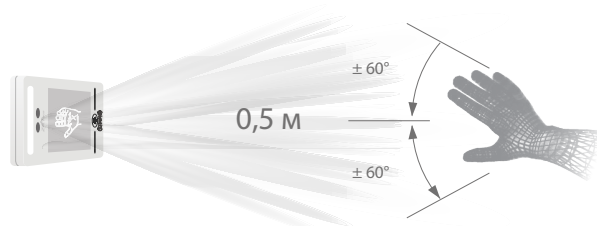

SpeedFace-V4L

Гибридно-биометрический терминал контроля доступа и учета рабочего времени на базе ОС Linux с распознаванием лиц и рисунка ладони

Совместимость с
ZKBio Access IVS

Функции

- Распознавание лица в видимом свете
- Бесконтактная биометрическая идентификация
- Антиспуфинговый алгоритм
- Считыватель RFID карт: EM-карта 125 кГц и IC-карта 13,56 МГц (MF)
- Гибридная идентификация: лицо / ладонь / отпечаток пальца / карта / пароль
- Память: 800 шаблонов лиц, 800 шаблонов ладони

**Расстояние распознавания лиц 2 метра
и сверхширокий угол распознавания**

Бесконтактный метод аутентификации ладонью с новой техникой отслеживания руки, обеспечивает допуск на угол $\pm 60^\circ$ и расстояние распознавания 0,5 м.

Технические характеристики

Дисплей	TFT 4" сенсорный
Память шаблонов лиц	800
Память шаблонов ладоней	800
Память RFID карт	1 000
Журнал событий	150 000
ОС	Linux
Стандартные функции	Идентификационная карта, ADMS, вход Т9, летнее время, камера, 9-значный идентификатор пользователя, уровни доступа, группы, праздники, защита от повторного прохода, запрос записи, тампер, несколько методов проверки, распознавание ладони, WiFi
Аппаратная часть	900 МГц двухъядерный процессор, память 512 МБ RAM / 512 МБ Flash, WDR камера 2МП, настраиваемая яркость экрана
Связь	TCP/IP, USB хост, WiFi, Wiegand Вход / выход, RS485
Интерфейс контроля доступа	Электромагнитный замок, датчик двери, кнопка выхода, выход тревоги, AUX вход
Оptionальные функции	считыватель карт 13.56MHz (MF)
Время распознавания лица	≤1с
Биометр. алгоритм	ZKFace V5.8 и ZKPalm V12.0
Питание	12В 3А
Влажность	10 ~ 90%
Рабочая температура	0°C ~ 45°C
Размеры	73 x 158 x 23 мм
Вес нетто	0,26 кг
Вес брутто	0,85 кг
Поддержка ПО	ZKBioAccess IVS