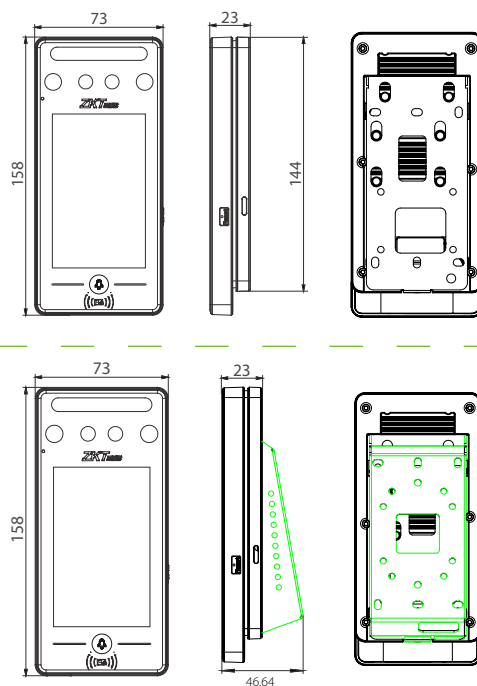

Размеры (мм)

Официальное представительство "ZKTECO CO.,LTD" в России и СНГ: Тел. +7 (495) 132-31-33.

107078, г. Москва, ул. Новорязанская, д.18, стр. 5.

www.zkteco.ru

www.zkteco.com