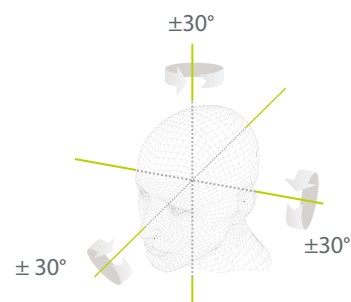

SpeedFace-V4L

Гибридно-биометрический терминал контроля доступа и учета рабочего времени на базе ОС Linux с распознаванием лиц и рисунка ладони

Совместимость с
ZKBio Access IVS

Функции

- Распознавание лица в видимом свете
- Бесконтактная биометрическая идентификация
- Антиспуфинговый алгоритм
- Считыватель RFID карт: EM-карта 125 кГц и IC-карта 13,56 МГц (MF)
- Гибридная идентификация: лицо / ладонь / отпечаток пальца / карта / пароль
- Память: 800 шаблонов лиц, 800 шаблонов ладони

**Расстояние распознавания лиц 2 метра
и сверхширокий угол распознавания**

Бесконтактный метод аутентификации ладонью с новой техникой отслеживания руки, обеспечивает допуск на угол $\pm 60^\circ$ и расстояние распознавания 0,5 м.

Технические характеристики

Дисплей	TFT 4" сенсорный
Память шаблонов лиц	800
Память шаблонов ладоней	800
Память RFID карт	1 000
Журнал событий	150 000
ОС	Linux
Стандартные функции	Идентификационная карта, ADMS, вход Т9, летнее время, камера, 9-значный идентификатор пользователя, уровни доступа, группы, праздники, защита от повторного прохода, запрос записи, тампер, несколько методов проверки, распознавание ладони, WiFi
Аппаратная часть	900 МГц двухъядерный процессор, память 512 МБ RAM / 512 МБ Flash, WDR камера 2МП, настраиваемая яркость экрана
Связь	TCP/IP, USB хост, WiFi, Wiegand Вход / выход, RS485
Интерфейс контроля доступа	Электромагнитный замок, датчик двери, кнопка выхода, выход тревоги, AUX вход
Оptionальные функции	считыватель карт 13.56MHz (MF)
Время распознавания лица	≤1с
Биометр. алгоритм	ZKFace V5.8 и ZKPalm V12.0
Питание	12В 3А
Влажность	10 ~ 90%
Рабочая температура	0°C ~ 45°C
Размеры	73 x 158 x 23 мм
Вес нетто	0,26 кг
Вес брутто	0,85 кг
Поддержка ПО	ZKBioAccess IVS