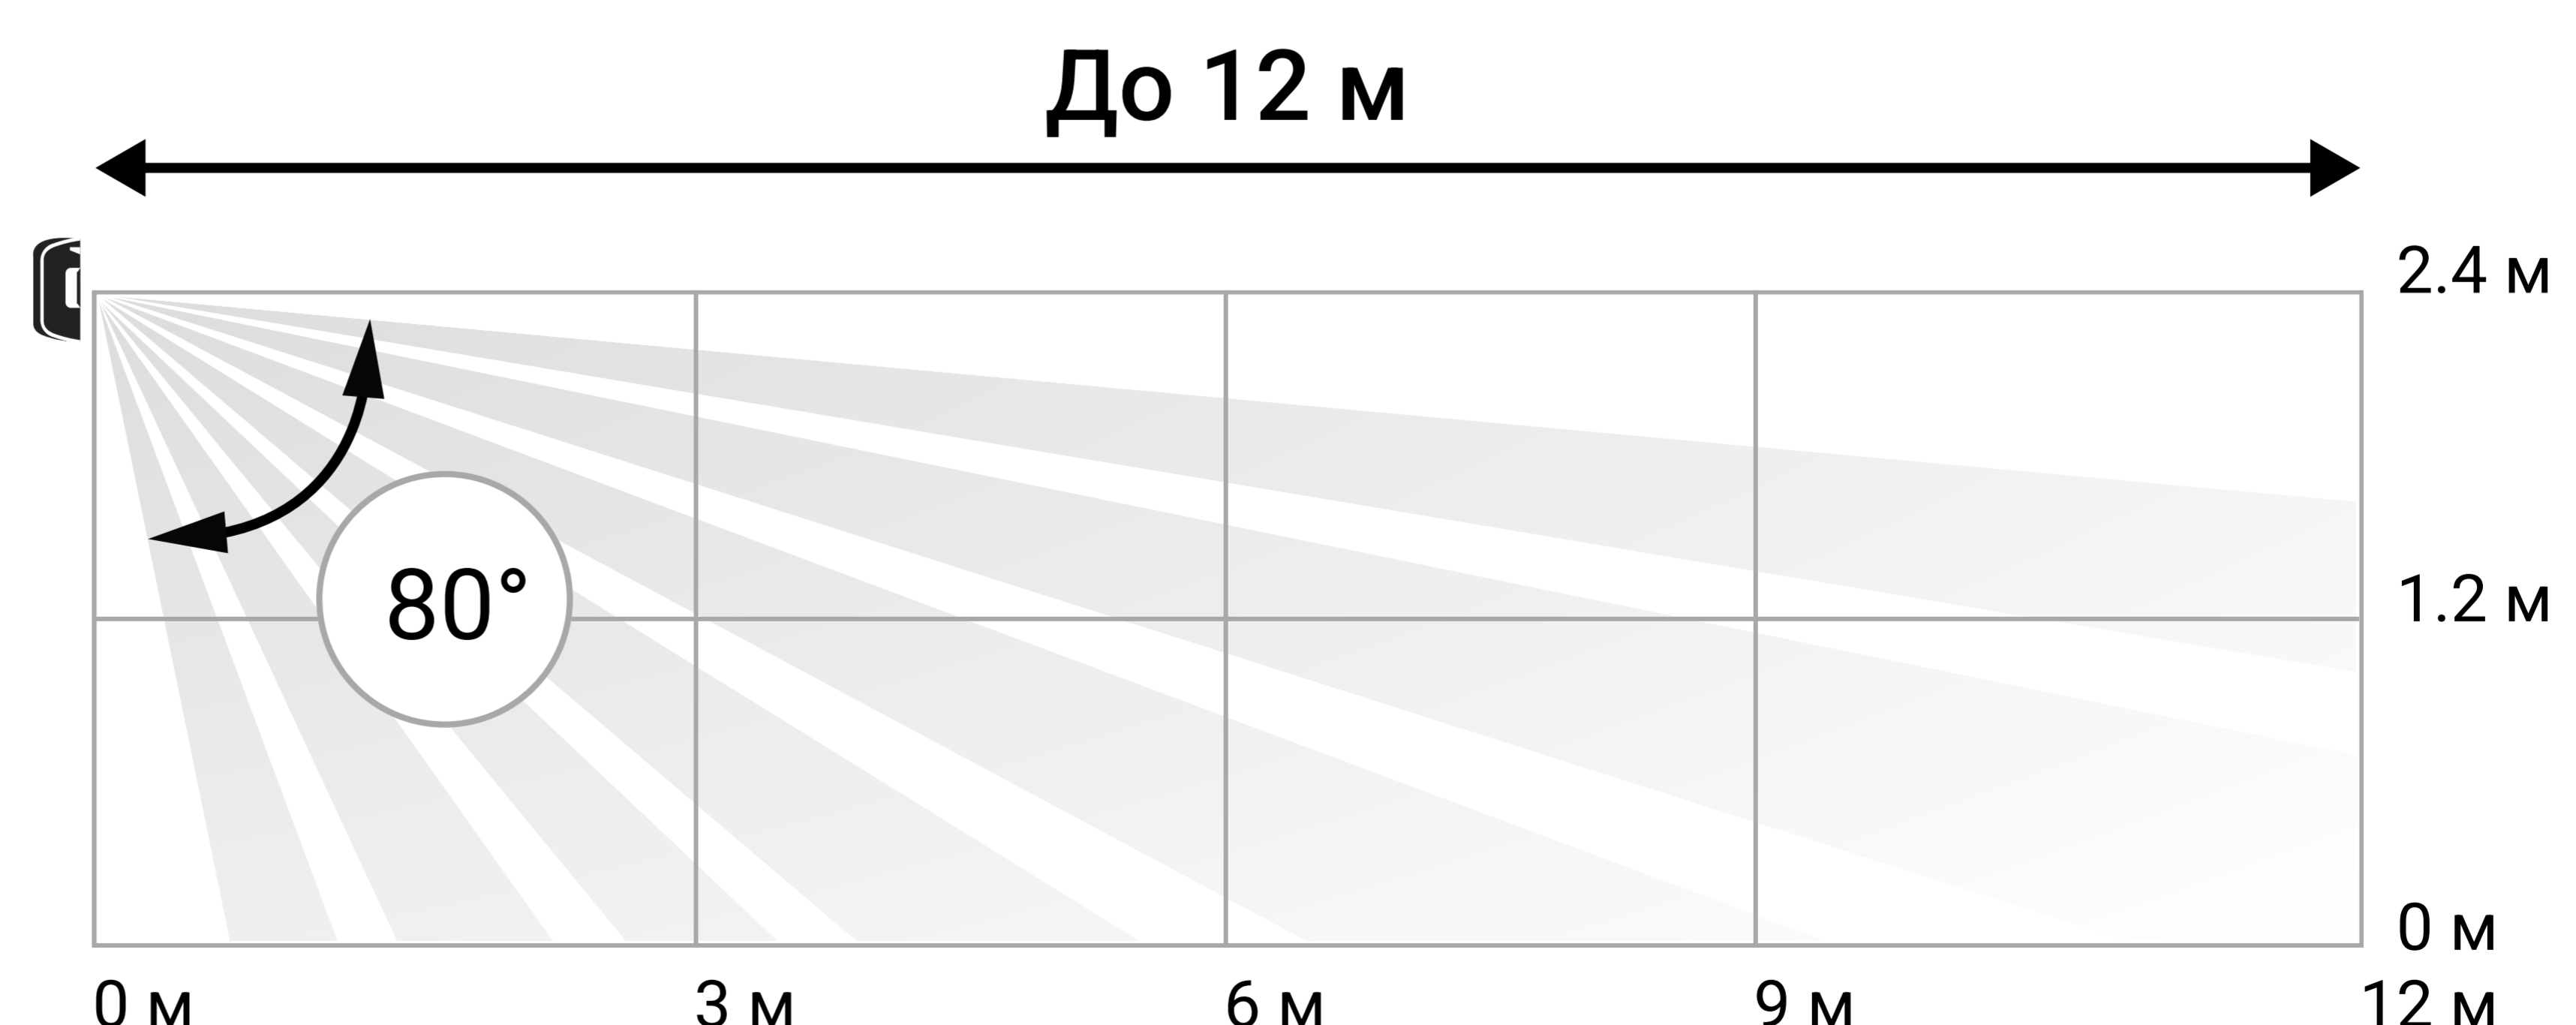

Углы и дальность