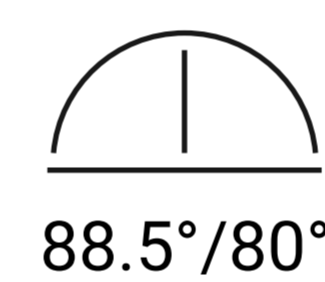

Углы обзора 88,5°/80°