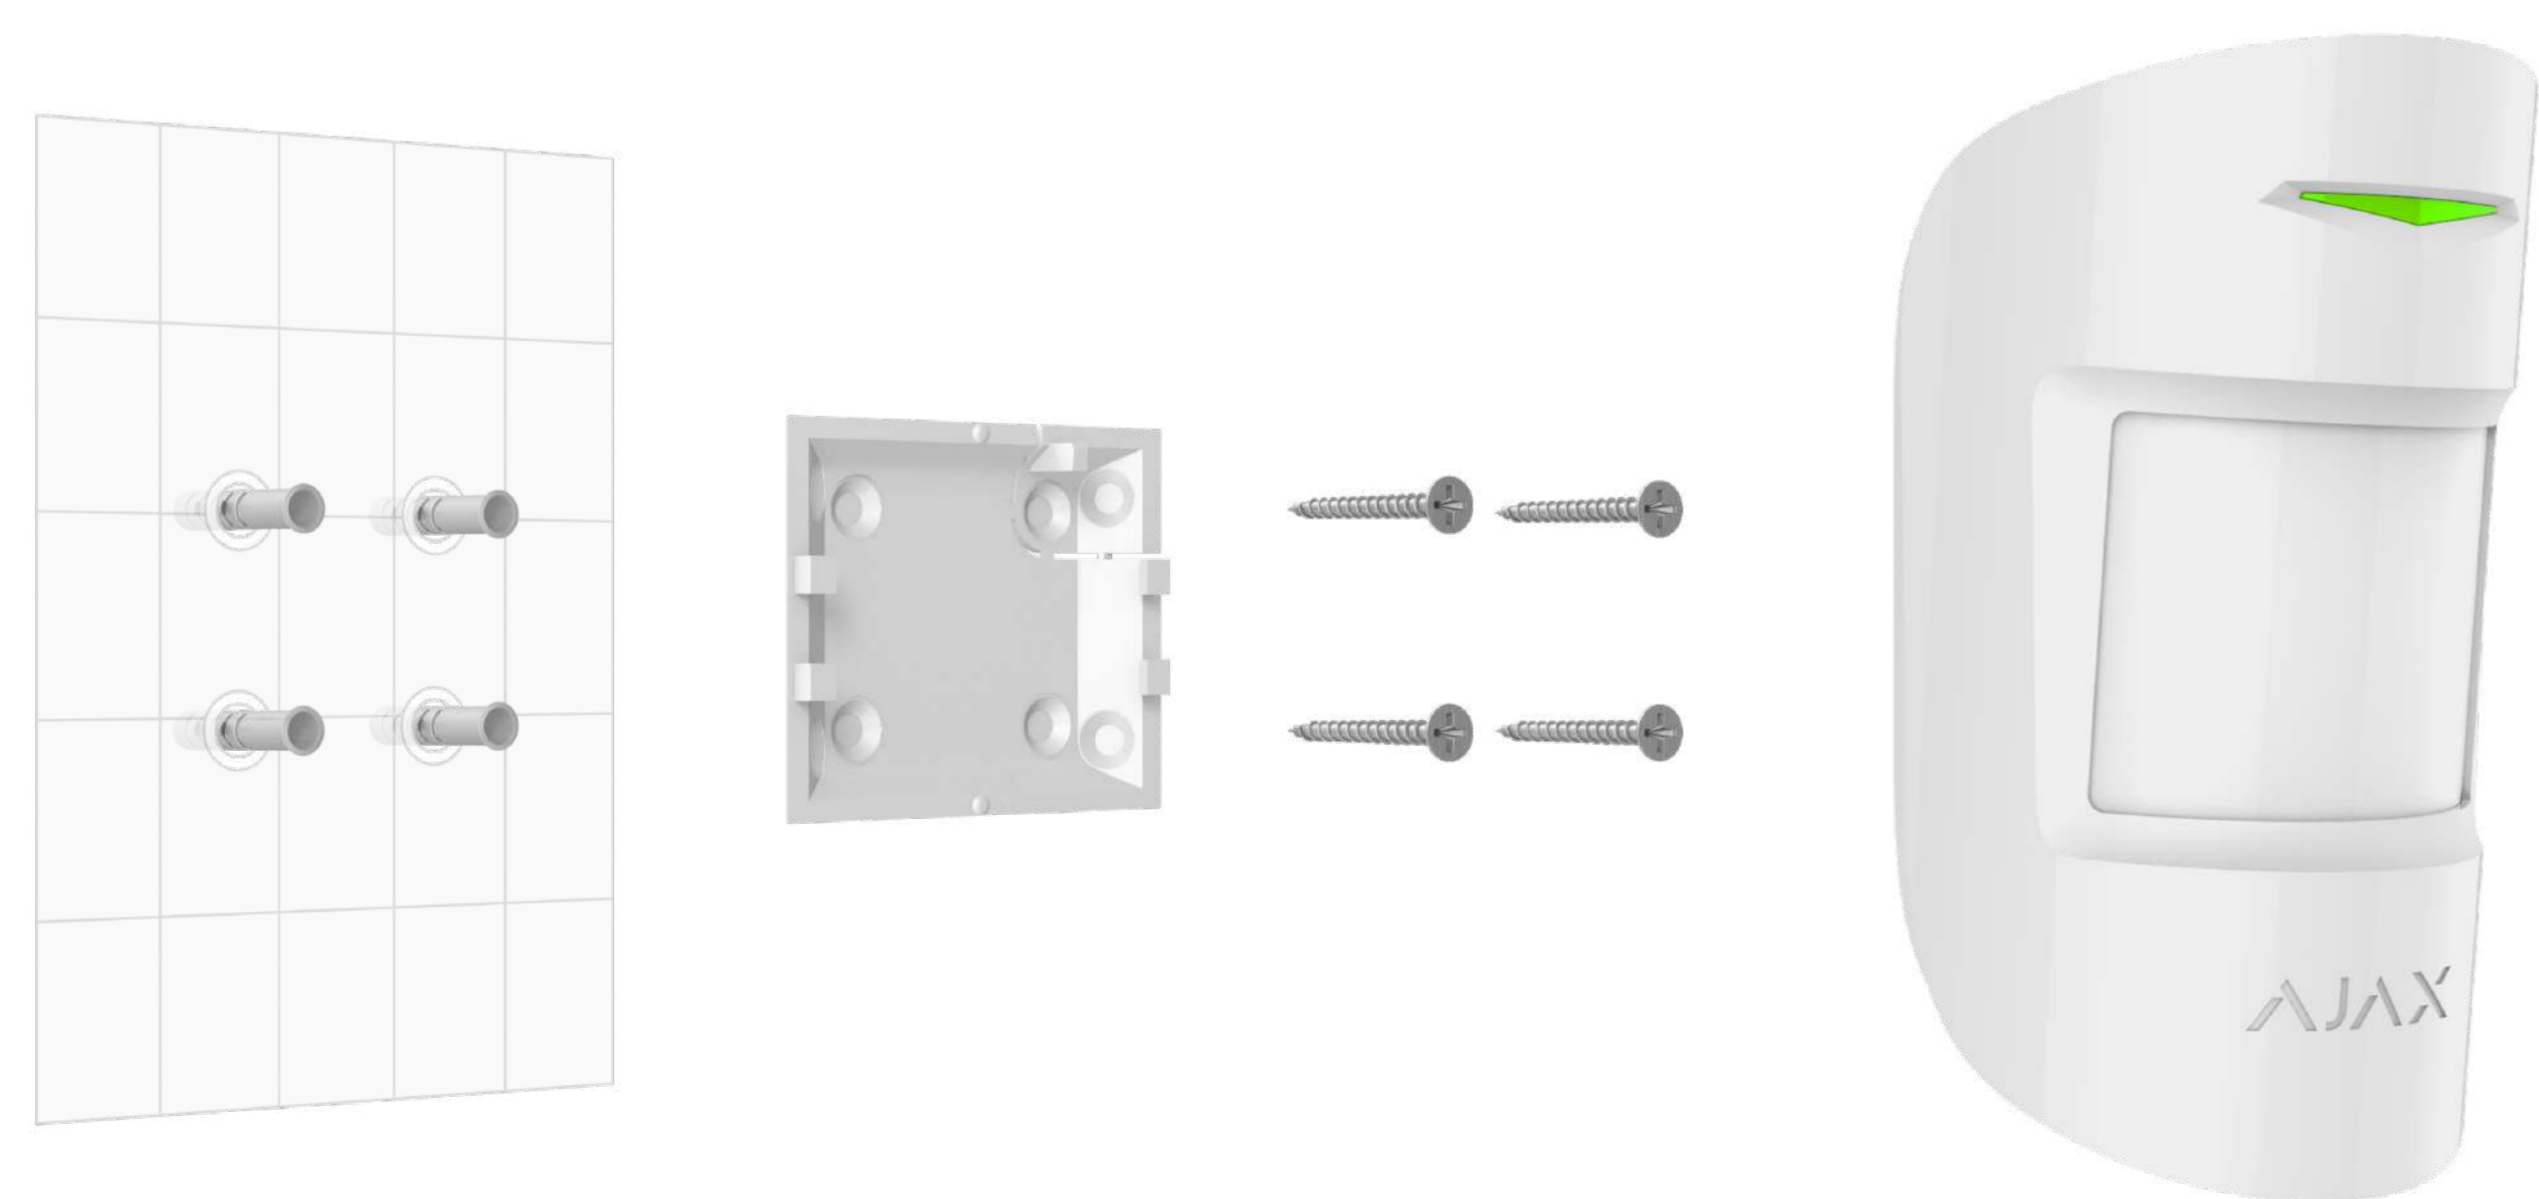

Оптика

Линзы датчика чувствительны к движению человека и не реагируют на другие источники инфракрасного излучения, которые провоцируют ложные тревоги. Датчик устроен таким образом, что ИК излучение от домашних животных и другие тепловые помехи воздействуют только на небольшие участки линзы. Линза максимально нацелена на подвижные объекты с температурой, близкой к человеческому телу, тем самым выявляя реальное вторжение.

Установка

При правильной установке и настройке датчик не реагирует на распространенные источники ложных тревог и домашних животных ростом до 50 см и весом до 20 кг. Чтобы упростить монтаж, датчик идет в комплекте с уже установленной батареей и крепежной панелью SmartBracket. Инженеру монтажа не нужно разбирать датчик, нет риска повредить электронику при установке.