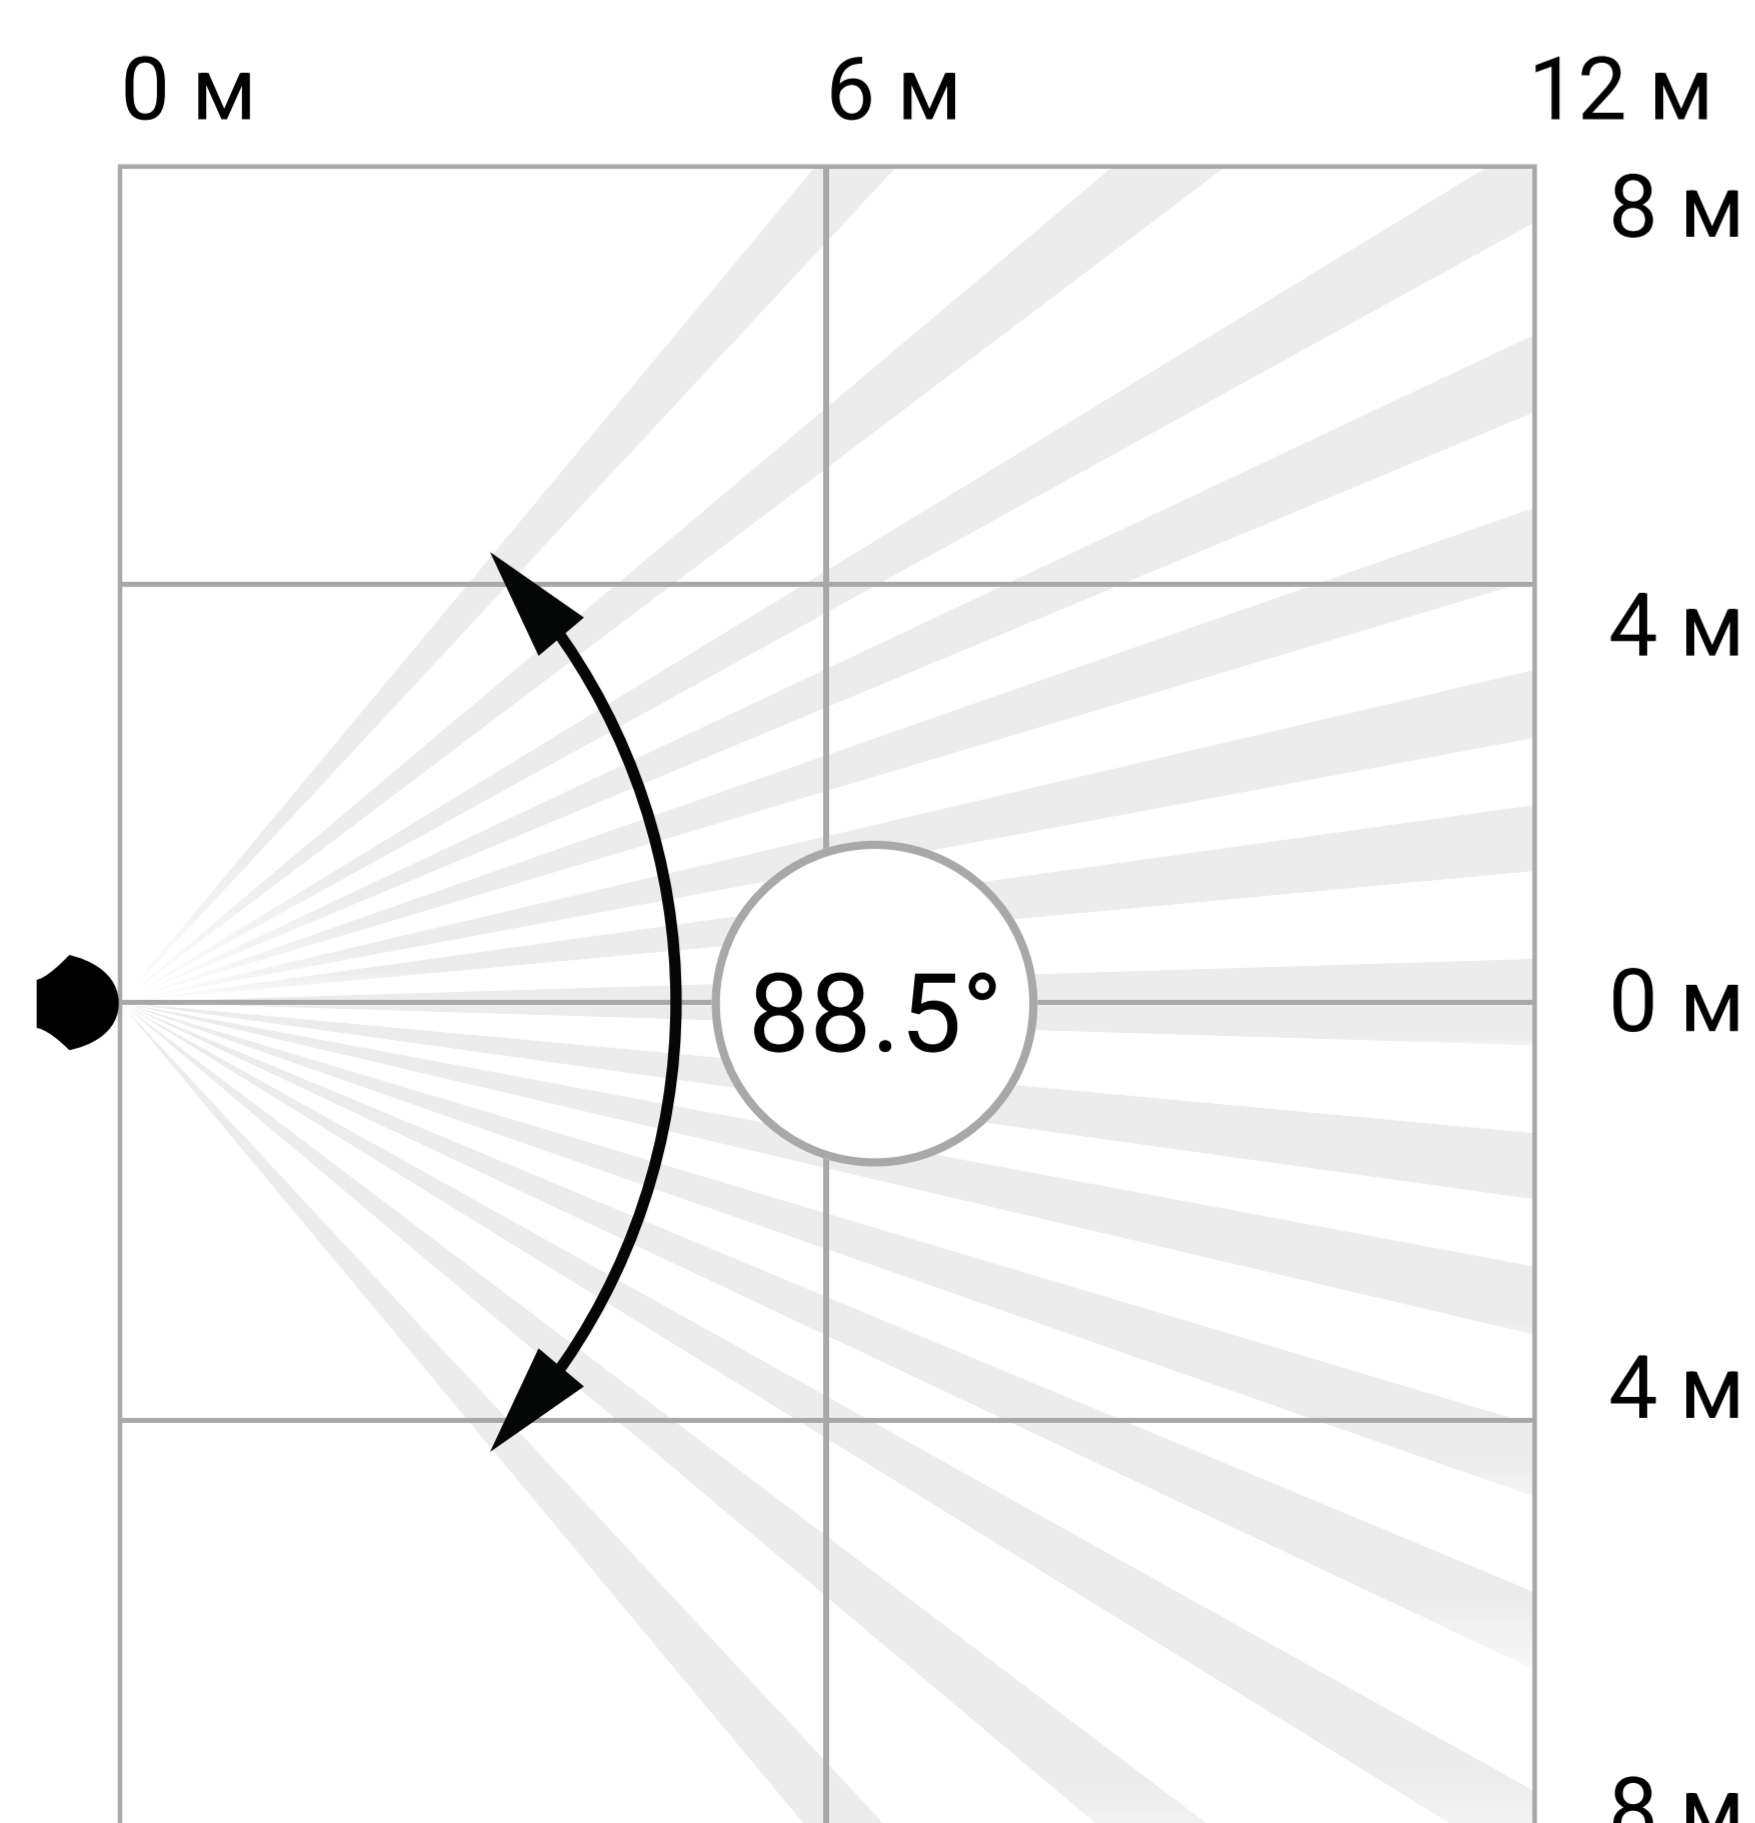

Углы и дальность